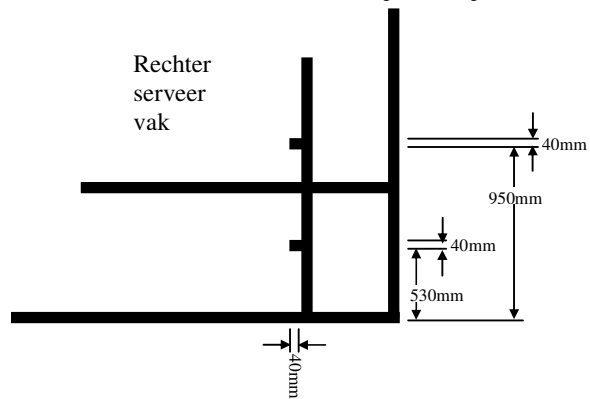

Opmerking: Speelveld voor enkelspel en dubbelspel

Diagonale lengte gehele speelveld = 14.723m

Opmerking: Speelveld alleen voor enkelspel
 Diagonale lengte gehele Speelveld = 14.366m

Eventuele merktekens voor shuttletest op dubbelspelveld

Eventuele merktekens voor shuttletest op enkelspelveld