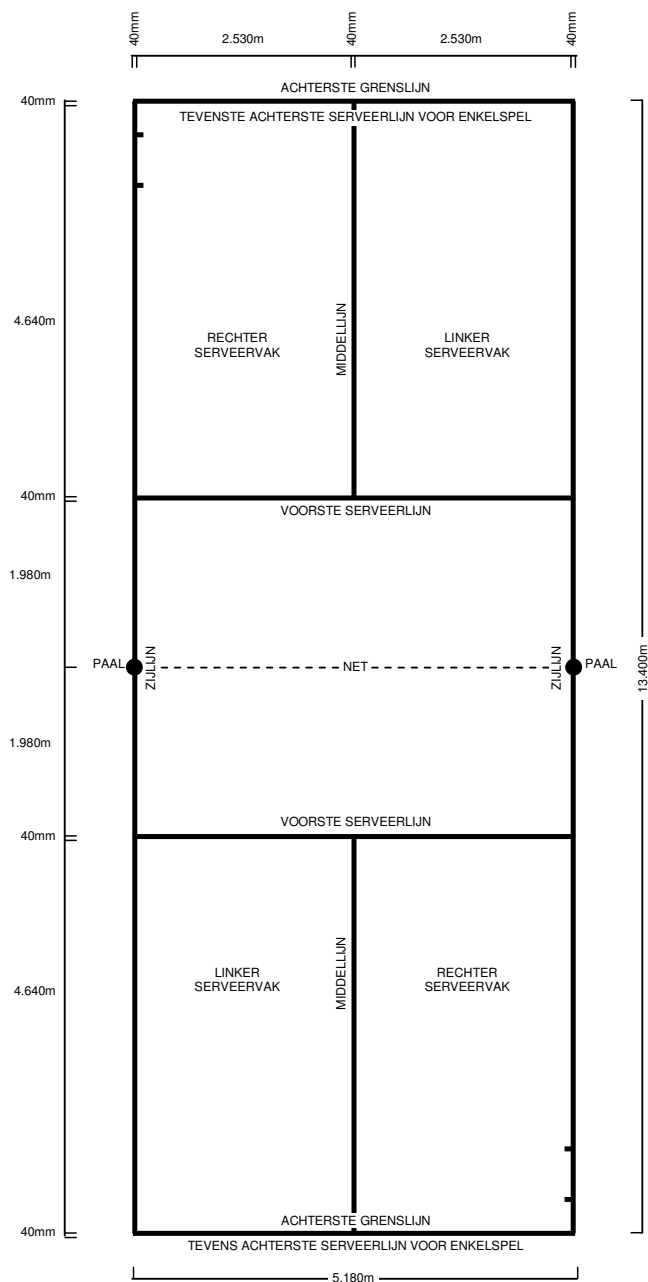

Opmerking: Speelveld voor enkelspel en dubbelspel

Diagonale lengte gehele speelveld = 14.723m

Opmerking: Speelveld alleen voor enkelspel
 Diagonale lengte gehele Speelveld = 14.366m

Eventuele merktekens voor shuttletest op dubbelspelveld

Eventuele merktekens voor shuttletest op enkelspelveld